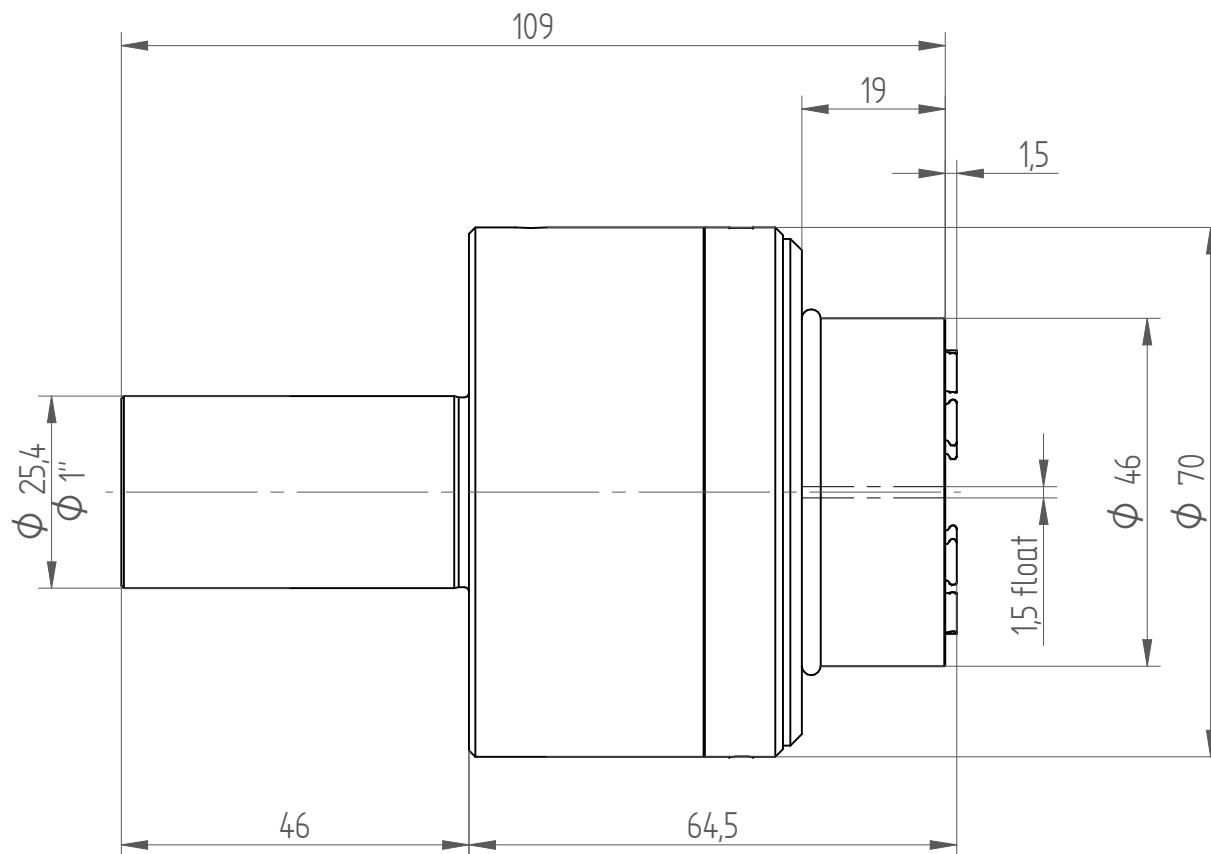

Swiss
Precision
Tools

REGO-FIX®

REGO-FIX AG
Obermattweg 60
4456 Tenniken / Switzerland

Phone +41 61 976 14 66
Fax +41 61 976 14 14
www.rego-fix.com

This is a non-controlled copy. All information given herein is subject to change without notice

The information given herein has been carefully checked and is believed to be correct. REGO-FIX, however, assumes no responsibility or liability for any errors, inaccuracies or omissions that may appear in this drawing

This document is subject to copyright laws. No part of this document may be reproduced or transmitted in any form or any means, electronic or mechanic, for any purpose, without the express written permission of REGO-FIX

Type : PHC1" _ER32
Part No. : 262593204
Date : 19.02.2015
Scale : 1:1